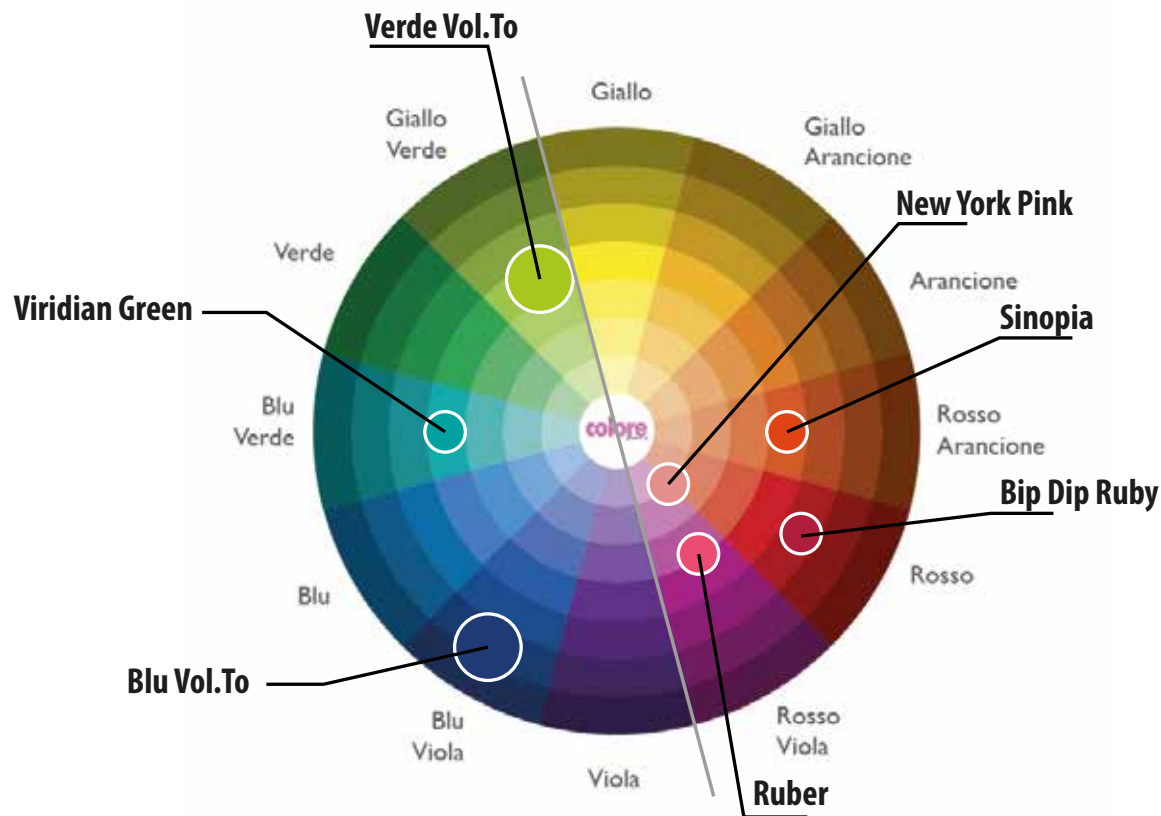

WORK@VOLTO

presentazione logo

PROPOSTE COLORE LOGO

BIP DIP RUBY

RUBER

SINOPIA

NEW YORK PINK

VIRIDIAN GREEN

PROPOSTA
COLORE
VIRIDIAN GREEN

CERCHIO CROMATICO

PROPOSTA
COLORE
BIP DIP RUBY

PROPOSTA
COLORE
RUBER

PROPOSTA
COLORE
SINOPIA

PROPOSTA
COLORE
NEW YORK PINK